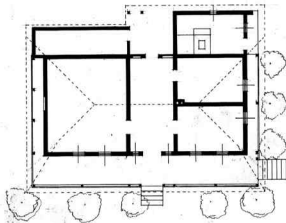

# CASA NATALĂ A LUI I.C. FRIMU BĂRZEȘTI - J. VASLUI

SCARA 1CM=1M. - RELEVU 1X-1949

ARHIT. ST. BALȘ

0 10 20 40 M.

PLANUL DE SITUAȚIE

0 10 20 30 M.