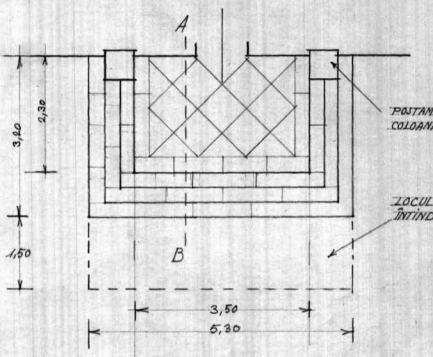

BISERICA FOȘTA MNST. BREBU-PRAHOVA

PROECT AMENAJARE INTRARE

SCARA 2CM=1M.

ARHITECT Ș. B. 1945