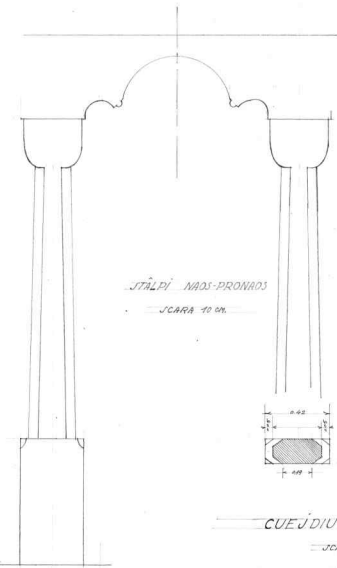

UȘA ÎNTRARE

DECORAȚIE SĂPATĂ PE GRINDA PESTE
TALDĂ ÎN EXTERIOR

ȚALPI NAOS-PRONOS

SCARA 40 CM.

CUEȘDIU J. NEAMȚ

SCARA 1/100. ARH. - P. 10. 1988

TEHNICIAN N. 4159