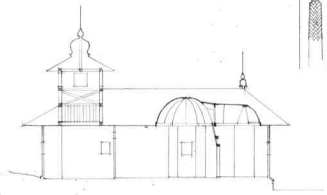

UȘA ÎNTRARE

DECORAȚIE SĂPATĂ PE GRINDA PESTE
TALDĂ ÎN EXTERIOR

ȚALPI NAOS-PRONOS

SCARA 40 CM.

CUEȘDIU J. NEAMȚ

SCARA 1/100. ARH. - P. 10. 1988

TEHNICIAN N. 4159