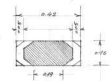

UȘA ÎNTRARE

DECORAȚIE SĂPATĂ PE GRINDA PESTE
TALDĂ ÎN EXTERIOR

ȚALPI NAOS-PRONOS

SCARA 40 CM.

CUEȘDIU J. NEAMȚ

SCARA 1/100. ARH. - P. 10. 1988

TEHNICIAN N. 4159