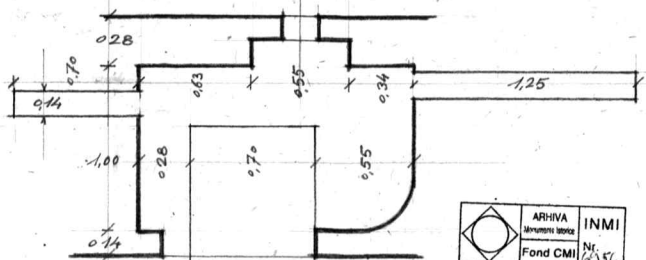

PROSCOMIDIA BISEDICII DIN GOLESTI
J. MUSCEL SCARA 5CM. = 1M.

	ARHIVA	INMI
	Muzeului Istoric	Nr. 6356
Fond CMI		

ARHIT. S. P. Maly 1950