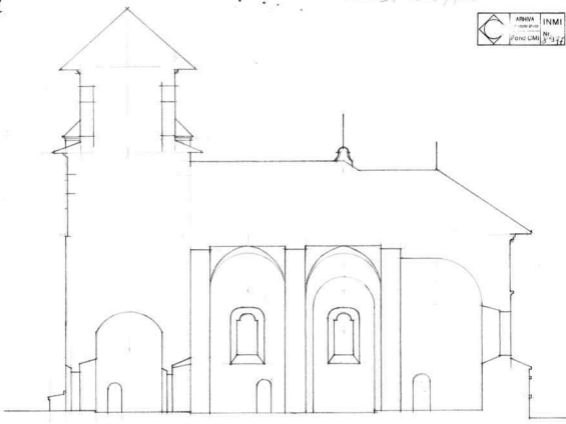

Fam. N° 1508 / 1939

4378

MOARA-GRECILOR  
- VASLUI -

SCARA 1cm. ARH. D. Dalg  
1939