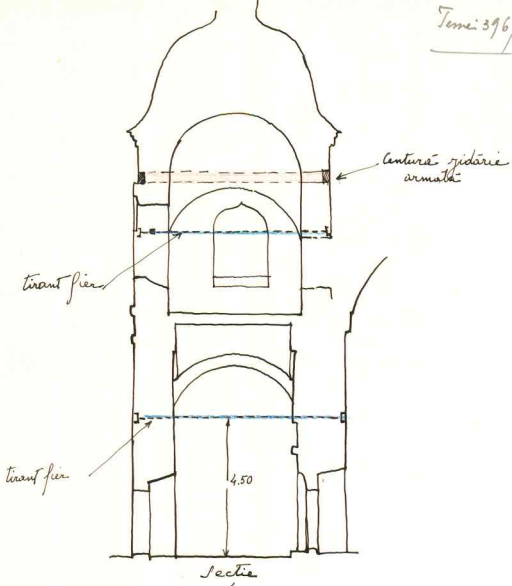

2

Tom: 396/942.

Nr. 4430

Arhivă de planuri și desene
din lucrările de conservare și
reparații a monumentelor

	APHVA	INMI
	Muzeul 5202	Nr. 5374
Fond CMI