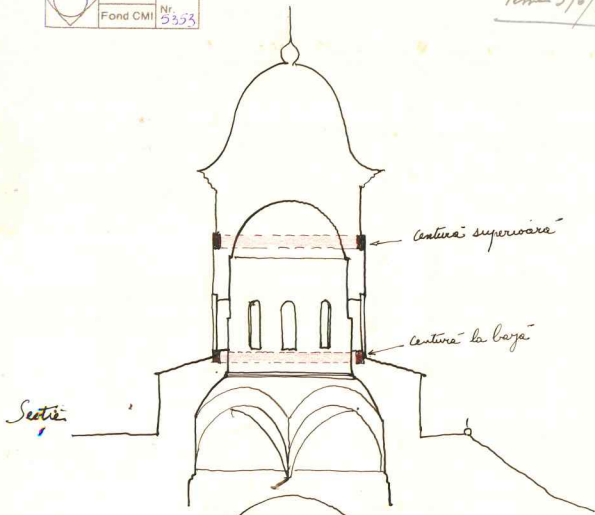

ARHIVA	INMI
	Monumente istorice	Nr. 5353
Fond CMI		

Tema 396/942

Plan

No. 4429
Acest plan este în posesia
a Institutului Național de Cercetări
și Studii de Patrimoniu Cultural
și Monumente Istorice.

Nicoleta - Iasi
Centuri de zidărie armată la turn