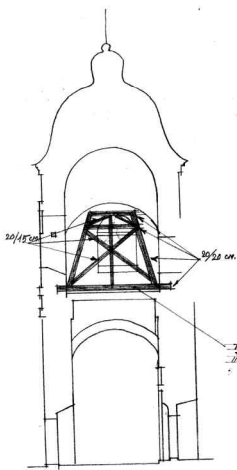

Nicoleta - Iasi
 Centuri de zidărie armată la turn

2

Tom: 396/942.

Nr. 4430

Arhivă de planuri și desene
din lucrările de conservare și
reparații a monumentelor

	APHVA	INMI
	Muzeul 5202	Nr. 5374
Fond CMI		

3

Teren: 396/942

TALPA CU CAPETELE
INCASTRATE ÎN ZID

SECȚIE

SCHITA DE PLAN CU AȘEZAREA
SCAUNULUI CLOPOTELOR

BISERICA NICORITA IAȘI

ARHITECT S. D. D. S.

1942

PLAN