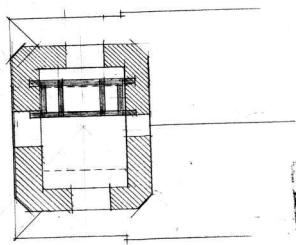

Teren: 396/942

TALPA CU CAPETELE
INCASTRATE ÎN ZID

SECȚIE

SCHITA DE PLAN CU AȘEZAREA
SCAUNULUI CLOPOTELOR

BISERICA NICORITA IAȘI

ARHITECT S. D. D. S.

1942

PLAN