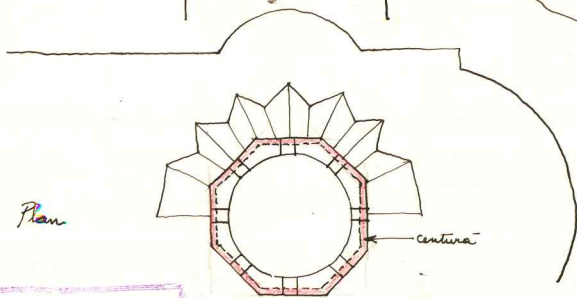

ARHIVA	INMI
	Monumente istorice	Nr. 5353
Fond CMI		

Tema 396/942

Plan

No. 4429
Acest plan este în posesia
a Institutului Național de Cercetări
și Studii de Patrimoniu Cultural
și Monumente Istorice.

Nicoleta - Iasi
Centuri de zidărie armată la turn