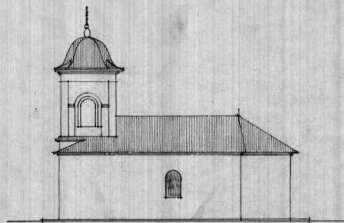

LUCRARE PREGĂTITĂ DE STUDENȚI  
 TEHNICIANI N. 4507  
 CRSA-AVRAM, peșt. Bazeu

BIS. ORĂSA AVRAM COM. SANDULENI  
 J. BACĂU STAREA ACTUALĂ ȘI PROIECT REFACERE

SCARA 1CM. Iunie 1938 ARH. I. D. S.

ARHITECTURA ȘI PROIECTAREA  
 (BIBLIOTECA) Nr. 3012

BIS. ORȘA AVRAM COM. SÂNDULENI  
J.BACĂU STAREA ACTUALĂ

SCARA 1CM. Iunie 1938 ARH. D. D. D.