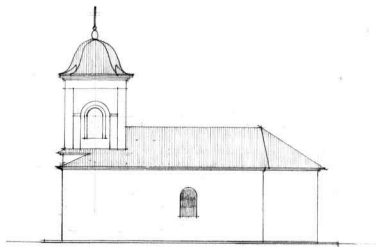

LUCRARE PREGĂTITĂ DE STUDENȚI  
 TEHNICIANI N. 4507  
 CRSA-AVRAM, peșt. Bazeu

BIS. ORĂSA AVRAM COM. SANDULENI  
 J. BACĂU STAREA ACTUALĂ ȘI PROIECT REFACERE

SCARA 1CM. Iunie 1938 ARH. I. D. S.

ARHITECTURA ȘI PROIECTAREA  
 (BIBLIOTECA) Nr. 3012

BIS. ORȘA AVRAM COM. SÂNDULENI  
J.BACĂU STAREA ACTUALĂ

SCARA 1CM. Iunie 1938 ARH. D. D. D.