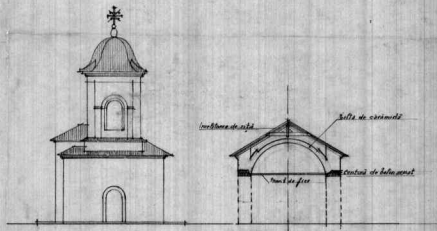

LUCRARE PREGĂTITĂ DE STUDENȚI  
 TEHNICIANI N. 4507  
 CRSA-AVRAM, peșt. Bazeu

BIS. ORĂSA AVRAM COM. SANDULENI  
 J. BACĂU STAREA ACTUALĂ ȘI PROIECT REFACERE

SCARA 1CM. Iunie 1938 ARH. I. D. S.

ARHITECTURA ȘI PROIECTAREA  
 (BIBLIOTECA) Nr. 3012

BIS. ORȘA AVRAM COM. SÂNDULENI  
J.BACĂU STAREA ACTUALĂ

SCARA 1CM. Iunie 1938 ARH. D. D. D.