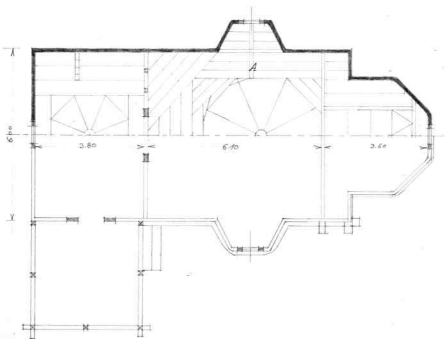

1.

	Arhiva	INMI
	Fond CMI	

Biserica din Dragomirești - Neamț.  
 Bas. de lemn - relevé, 1938.

TEHNICUL Nr. 4/2023

SECȚIE PRIDVOR

CONSOLA A

SF. VOEVOZI DRAGOMIREȘTI  
J. NEAMȚ

SCARA 2 CM. ARH. — July III-1938