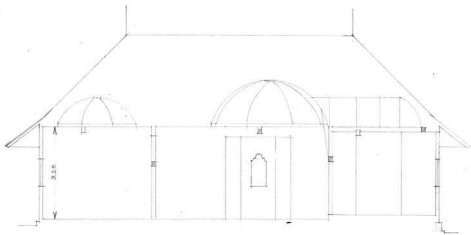

1.

	Arhiva	INMI
	Fond CMI	

Biserica din Dragomirești - Neamț.  
 Bas. de lemn - relevé, 1938.

TEHNICUL Nr. 4/2023

SECȚIE PRIDVOR

CONSOLA A

SF. VOEVOZI DRAGOMIREȘTI  
J. NEAMȚ

SCARA 2 CM. ARH. — July III-1938