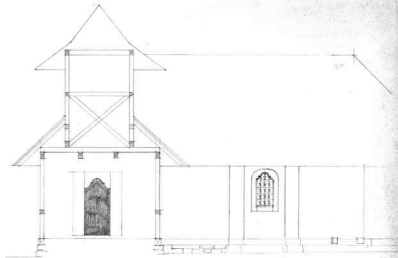

1.

	Arhiva	INMI
	Fond CMI	

Biserica din Dragomirești - Neamț.  
 Bas. de lemn - relevé, 1938.

TEHNICUL Nr. 4/2023

SECȚIE PRIDVOR

CONSOLA A

SF. VOEVOZI DRAGOMIREȘTI  
J. NEAMȚ

SCARA 2 CM. ARH. — July III-1938