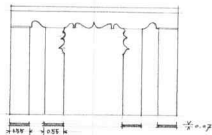

FAȚADA PRIDVOR

PROIECT PENTRU MĂRIREA
BISERICII DIN TROHAN JVASLUI

SCARA 2 CM. ARH. SF. D. 2.

ACTUALUL PERETE A
SE VA MUTA IN A'

PRIDVORUL SE VA MUTA
REFĂCÂNDU-SE EXACT LA
FEL ÎNĂLȚÂNDU-SE LA
PARTEA SUPERIOARĂ CU
CELE 3 GRINZI FORMAND
PERETELE P' J' CU UN AL
DOILEA RÂND DE CONSOLE
LAȚEL CU CELE ACTUALE.

SCÂNDURA DE
LONGLE ENIS
TENTA JUȚI
NAND CAPRIBOII

SCALP STALPI NOI IN CAPE
JE VOR ÎNCĂSTRĂ GRINZILE

NO. 4379

2.

SCÂNDURĂ DECUPATĂ
PRIDVOR

PERETE NAOS-PRONAOS
SCARA 2CM.

BIS. DIN TROHAN J. VASLUI

SCARA 1CM. ARH. — S. D. S., 1938