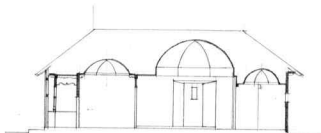

2.

SCÂNDURĂ DECUPATĂ
PRIDVOR