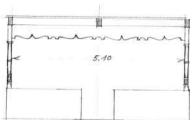

FAȚADA PRIDVOR

PROIECT PENTRU MĂRIREA
BISERICII DIN TROHAN JVASLUI

SCARA 2 CM. ARH. SF. D. 2.

ACTUALUL PERETE A
SE VA MUTA IN A'

PRIDVORUL SE VA MUTA
REFĂCÂNDU-SE EXACT LA
FEL ÎNĂLȚÂNDU-SE LA
PARTEA SUPERIOARĂ CU
CELE 3 GRINZI FORMAND
PERETELE P' J' CU UN AL
DOILEA RÂND DE CONSOLE
LAȚEL CU CELE ACTUALE.

SCÂNDURA DE
LONGLE ENIS
TENTA JUȚI
NAND CAPRIBOII

SCALP STALPI NOI IN CAPE
JE VOR ÎNCĂSTRĂ GRINZILE

NO. 4379

2.

SCÂNDURĂ DECUPATĂ
PRIDVOR

PERETE NAOS-PRONAOS
SCARA 2CM.

BIS. DIN TROHAN J. VASLUI

SCARA 1CM. ARH. — S. D. S., 1938