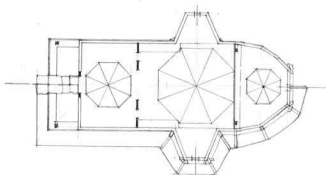

FAȚADA PRIDVOR

PROIECT PENTRU MĂRIREA
BISERICII DIN TROHAN JVASLUI

SCARA 2 CM. ARH. SF. D. 2.

ACTUALUL PERETE A
SE VA MUTA IN A'

PRIDVORUL SE VA MUTA
REFĂCÂNDU-SE EXACT LA
FEL ÎNĂLȚÂNDU-SE LA
PARTEA SUPERIOARĂ CU
CELE 3 GRINZI FORMAND
PERETELE P' J' CU UN AL
DOILEA RÂND DE CONSOLE
LAȚEL CU CELE ACTUALE.

SCÂNDURA DE
LONGLE ENIS
TENTA JUȚI
NAND CAPRIBOII

SCALP STALPI NOI IN CAPE
JE VOR ÎNCĂSTRĂ GRINZILE

NO. 4379

2.

SCÂNDURĂ DECUPATĂ
PRIDVOR

PERETE NAOS-PRONAOS
SCARA 2CM.

BIS. DIN TROHAN J. VASLUI

SCARA 1CM. ARH. — S. D. S., 1938