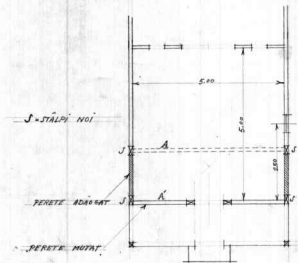

FAȚADA PRIDVOR

PROIECT PENTRU MĂRIREA
BISERICII DIN TROHAN JVASLUI

SCARA 2 CM. ARH. SF. D. 2.

ACTUALUL PERETE A
SE VA MUTA IN A'

PRIDVORUL SE VA MUTA
REFĂCÂNDU-SE EXACT LA
FEL ÎNĂLȚÂNDU-SE LA
PARTEA SUPERIOARĂ CU
CELE 3 GRINZI FORMAND
PERETELE P' J' CU UN AL
DOILEA RÂND DE CONSOLE
LAȚEL CU CELE ACTUALE.

SCÂNDURA DE
LONGLE ENIS
TENTA JUȚI
NAND CAPRIBOII

SCALP STALPI NOI IN CAPE
JE VOR ÎNCĂSTRĂ GRINZILE

NO. 4379

2.

SCÂNDURĂ DECUPATĂ
PRIDVOR

PERETE NAOS-PRONAOS
SCARA 2CM.

BIS. DIN TROHAN J. VASLUI

SCARA 1CM. ARH. — S. D. S., 1938