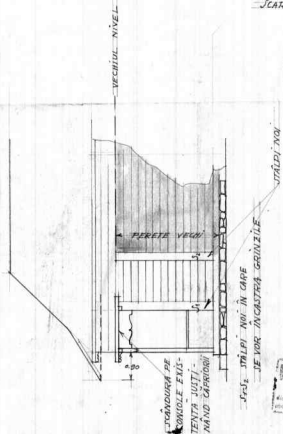

FAȚADA PRIDVOR

PROIECT PENTRU MĂRIREA
BISERICII DIN TROHAN JVASLUI

SCARA 2 CM. ARH. SF. D. 2.

ACTUALUL PERETE A
SE VA MUTA IN A'

PRIDVORUL SE VA MUTA
REFĂCÂNDU-SE EXACT LA
FEL ÎNĂLȚÂNDU-SE LA
PARTEA SUPERIOARĂ CU
CELE 3 GRINZI FORMAND
PERETELE P' J' CU UN AL
DOILEA RÂND DE CONSOLE
LAȚEL CU CELE ACTUALE.

SCÂNDURA DE
LONGLE ENIS
TENTA JUȚI
NAND CAPRIBOII

SCALP STALPI NOI IN CAPE
JE VOR ÎNCĂSTRĂ GRINZILE

NO. 4379

2.

SCÂNDURĂ DECUPATĂ
PRIDVOR

PERETE NAOS-PRONAOS
SCARA 2CM.

BIS. DIN TROHAN J. VASLUI

SCARA 1CM. ARH. — S. D. S., 1938