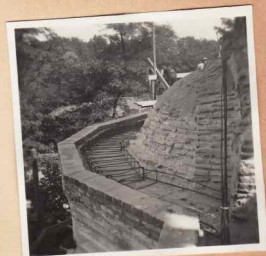

SCHITUL BALAMUCI-SITARU

MICSUNESTI MOARA  
Raionul Snagov  
Regiunea Bucuresti  
Foto arh. Balș Stefan  
Anul 1960 Inv. 405 R

*În timpul restaurării Bisericii Sf. Nicolae.*

4. Absida laterală sud

4. Absida laterală sud

3. Cupola altar colț N-E

12. Cupolă altar

6.

1. Bolta pridvorului

7. Cornișa nord

8. Baza turlei Neos fața sud

5. Cupola altar colț N-E

SCHITUL BALAMUCI - SĪTARU

(En restaurare)

BALTA NEGRĂ, SĪTARU?  
MICSUNESTI - MOARA - jud. Ilfov  
Raionul Snagov  
Regiunea Bucuresti  
Foto arh. Bais Stefan  
Anul 1960 Inv. 405R

2. S-V.

9. Fațada vest

11. Baza turlei Naos fața spre altar.