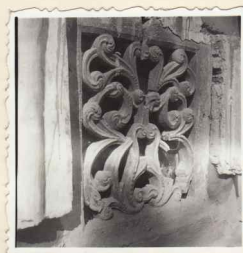

SCHITUL BALAMUCI-SITARU

MICSUNESTI MOARA  
Raionul Snagov  
Regiunea Bucuresti  
Foto arh. Balș Stefan  
Anul 1960 Inv. 405 R

*În timpul restaurării Bisericii Sf. Nicolae.*

4. Absida laterală sud

4. Absida laterală sud

3. Cupola altar colț N-E

12. Cupolă altar

6.

1. Bolta pridvorului

7. Cornișa nord

8. Baza turlei Neos fața sud

5. Cupola altar colț N-E

SCHITUL BALAMUCI - SĪTARU

(En restaurare)

BALTA NEGRĂ, SĪTARU?  
MICSUNESTI - MOARA - jud. Ilfov  
Raionul Snagov  
Regiunea Bucuresti  
Foto arh. Bais Stefan  
Anul 1960 Inv. 405R

2. S-V.

9. Fațada vest

11. Baza turlei Naos fața spre altar.

10. Bolta pridvorului

1. Fereastră absidă sud

2. Fereastră absida sud

3. Fereastră altar sud

4. Fereastră pronaos sud