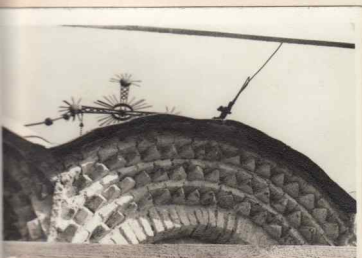

1. A. Detaliu bazei pătrate a turlei marii pronaosului, înainte de restaurare. 45. A. Detaliu de cornișe vechi dela baza pătrată a turlei mici pronaos sud.

40.A. Detaliu de fereastră navă dela turla mare a pronaosului

34.A. Detaliu de fereastră la turla mare a pronaosului.

23.A. Turla mare

2.A. Porțiune de cornișe vechi în zimbri la baza pătrată a turle mici pronaosului sud.

33. Detaliu cornișe la turla navei

39. Inscripție pe placa de plumb a turlei mari a pronaosului.