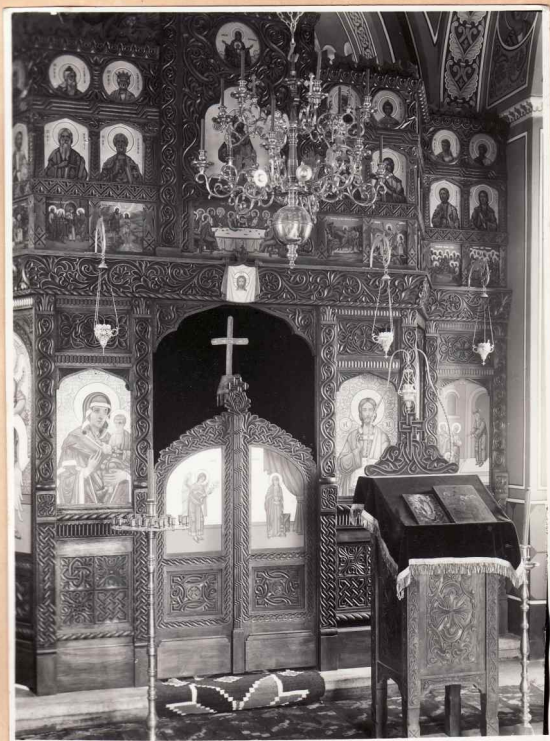

FOTOTECA D.M.I.

FOND C.M.I.

BISERICA "VOVIDENIA"

HUȘI, *Județ. Vaslui*
Raionul Huși
Regiunea Iași
Fâto *S. B. d.*
Anul *1935* Inv...

1. Vedere spre tîmplă

FOTOTECA D.M.I.

FOND C.M.I.

HUȘI, Jud. Vaslui
Raionul Huși
Regiunea Iași
Foto St. Balș
Anul 1933 Inv...

BISERICA "VOVIDENIA"

1. Tîmpla

FOTOTECA D.M.I.

FOND C.M.I.

HUȘI, *jud. Vaslui*
Raionul Huși
~~Regiunea Iași~~
Foto arh. Șt. Balș
Anul 1939 Inv...

BISERICA VOVIDENIA

1. Turn clopotniță (construit în 1838)

FOTOTECA D.M.I.