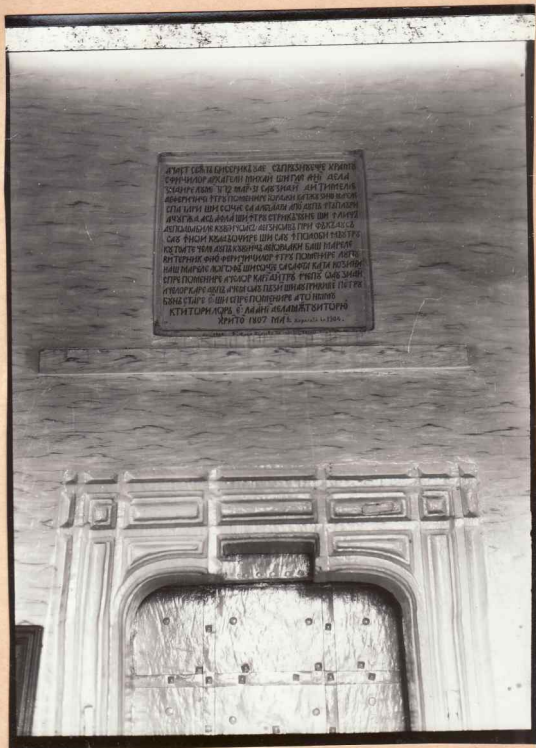

FOTOTECA D.M.I.

FOND C.M.I.

Am.

9x12

PĂSCANI, *jud. Iași*
Raionul Pășcani
Regiunea Iași
Foto arh. St. Bals
Anul 1932 Inv...

BISERICA SF-TII MIHAIL SI GAVRIL

1. Ușa între pridvor și pronaos

FOTOTECA D.M.I.

FOND C.M.I.

Arhivale

BISERICA SF-TII MIHAIL SI GAVRIL

Aleea Buzului nr.5

PAȘCANI, jud. Ier
Raionul Pașcani
Regiunea Iași
Foto arh. St. Balș
Anul 1932 Inv...

1. Pisania deasupra uşii de intrare din pridvor în pronaos. Textul ei:
Această sfină biserică năde se prăznuieşte nramul sf-lor arh.
Miheil și Gavril, ani de la zidirea lumii 7172 Martie 31 S-au zidit
din temelie de fericiiți întru pomenire Iordaki Cantacuzino marele
spătar și soția sa Alexandra apoi după întimplări ajungind a se afla
și întru stăcăciune și în lipsă de podoabele cuviințoasă : de is-
noavă prefăcându-se s-au învit cu adăugire și s-au împodobit înlă-
untru cu toate cele după cuviință de Iordaki Balș marele vistiernic
fiul fericiiților întru pomenire, Lupu Balș marele logofăt și soția sa
Safta Cantacuzino spre pomenire a celor care întru început o au zidit
aceilor care după aceea o au păzit și a griji... pentru bună starea
ei; și spre pomenire a tot neamu ctitorilor ei; la anul dela Mîntuitor
I Hristos 1807 Mai² (reparată la 1904)