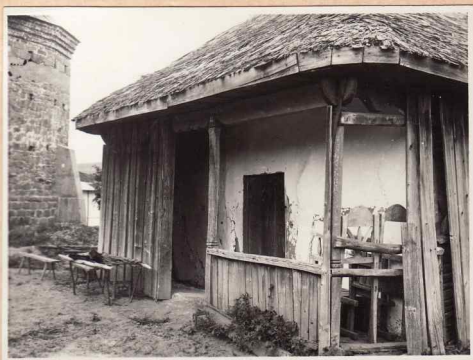

FOTOTECA D.M.I.

FOND C.M.I.

RĂDENI, *jud. Iași*
Raionul Bacău
Regiunea Bacău
Foto arh. St. Balș
Anul 1939 Inv...

BISERICA DE LEMN "SFINTII VOIEVOZI"
(propusă spre dărîmare)

1. Pridvor. Grindă peste stâlpi dintr-o singură bucată