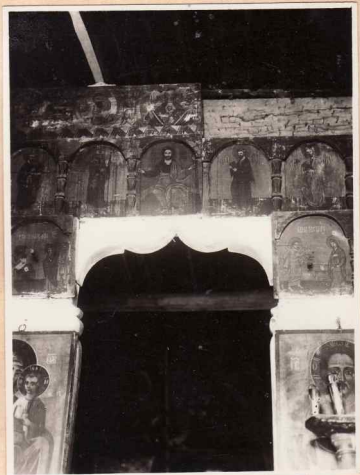

FOTOTECA D.M.I.

FOND C.M.I.

RĂDENI, *jud. Iași*
Raionul Bacău
Regiunea Bacău
Foto arh. St. Balș
Anul 1939 Inv...

BISERICA DE LEMN "SFINTII VOIEVOZI"
(propusă spre dărîmare)

1. Pridvor. Grindă peste stâlpi dintr-o singură bucată

2. Fragmente din tîmpla bisericii dărîmate din *Popești*, așezate în pronaos

FOTOTECA D.M.I.

FOND C.M.I.

BISERICA DE LEMN
(propusă dărîmării)

Sf. Voievozi 7

RĂDENI, jud. Iași
Raionul Bacău
Regiunea Bacău
Foto arh. St. Balș
Anul 1939 Inv...