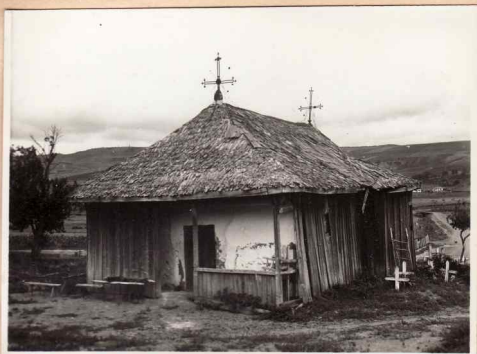

FOTOTECA D.M.I.

FOND C.M.I.

RĂDENI, *jud. Iași*
Raionul Bacău
Regiunea Bacău
Foto arh. St. Balș
Anul 1939 Inv...

BISERICA DE LEMN "SFINTII VOIEVOZI"
(propusă spre dărîmare)

1. Pridvor. Grindă peste stâlpi dintr-o singură bucată

2. Fragmente din tîmpla bisericii dărîmate din *Popești*, așezate în pronaos

FOTOTECA D.M.I.

FOND C.M.I.

BISERICA DE LEMN
(propusă dărîmării)

Sf. Voievozi 7

RĂDENI, jud. Iași
Raionul Bacău
Regiunea Bacău
Foto arh. St. Balș
Anul 1939 Inv...

1. Vedere dinspre sud-vest

2. Vedere dinspre nord