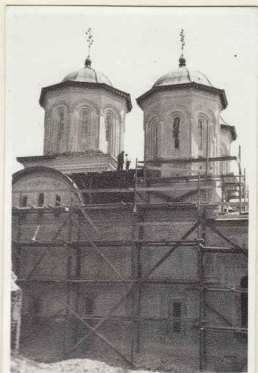

27. Urme de zugrăveală veche în imitație de cărămidă

26. Urme de zugrăveală veche în imitație de cărămidă

CURTEA DOMNESCA - Bis. Domnescă A.M.I.

23. Baza turlă mică
b

2. Santier biserică

35. Timpan absidă sud
văzut dinspre pronaos

18.

19. Arcaturi pridvor

22. Turlă mică
+

CURTEA DOMNEASCA - Biserica Domnească A.M.A

6. Turlele

3. Vedere șantier

4.

30. Arcaduri pridvor fațada vest