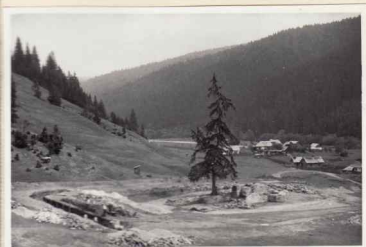

MANASTIREA MOLDOVITA VECHIE

VATRA MOLDOVITEI  
Judetul Suceava  
Foto arh. Balș Stefan  
Anul 1968 Inv. 2302

11. S-U.

7.

9.

5.

31. S

1. S