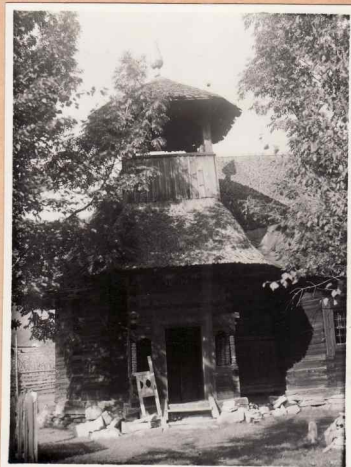

FOTOTECA D.M.I.

FOND C.M.I.

de la casa sf. Gheorghe.

BISERICA DIN GALU

GALU, *Jud. Heaut*
~~Raioulul Tîrgu Neamt~~
Regiunea Bacău
Foto arh. St. Balș
Anul 1938 Inv...

1. Vedere spre pridvor
dinspre sud-vest