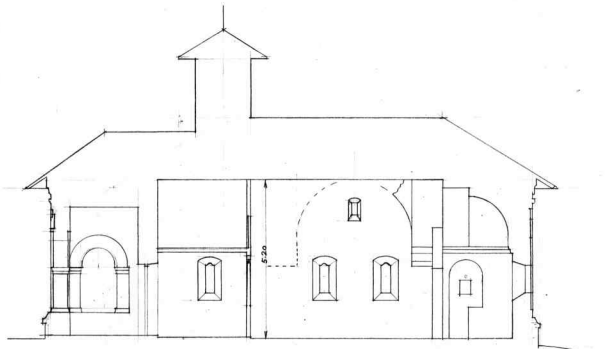

BISERICA PAROHIALĂ DIN COMUNA „NOVACI” VLASCA

Coord. Lucr. : ...

TECNI. N. 5738

1992

6.

24
350
470

NOVACI J. VLAȘCA

SCARA 2 CM = 1 M. ARH. J. VLAȘCA