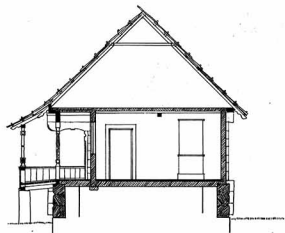

CASA LUI TUDOR VLADIMIRESCU DIN COM. VLADIMIR J. GORJ

0 1 2 3 4 5

0 1 2 3 4 5

RELEVU W-1949
ARHITECT - 1946