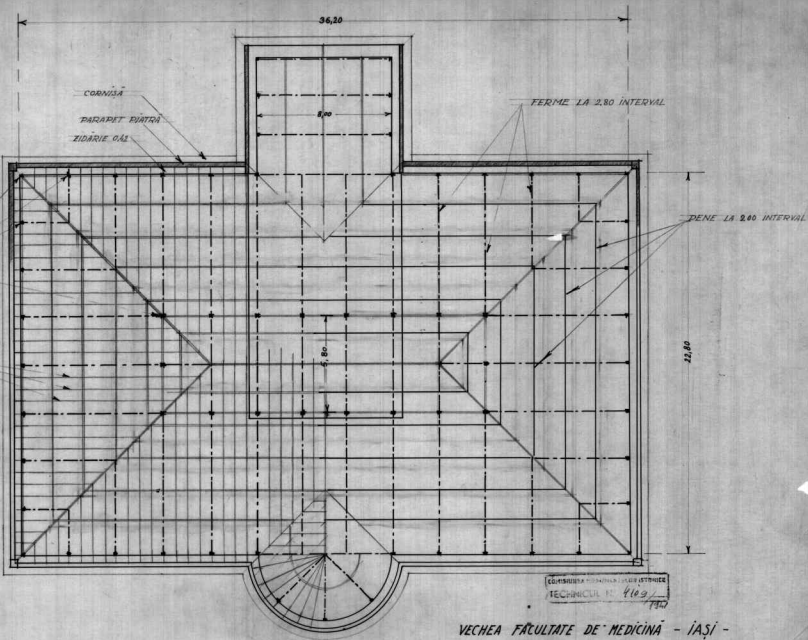

PALATUL FACULTĂȚII DE MEDICINĂ IAȘI

SCARA 1cm = 1m.

RELEVU - APRILIE 1941 - ARH. - S. D. B.

VECHEA FĂCULTATE DE MEDICINĂ - IAȘI -

PROIECT ȘARPANTĂ

SCARA 1:100 - 1/11 ARH. - 11.11.11