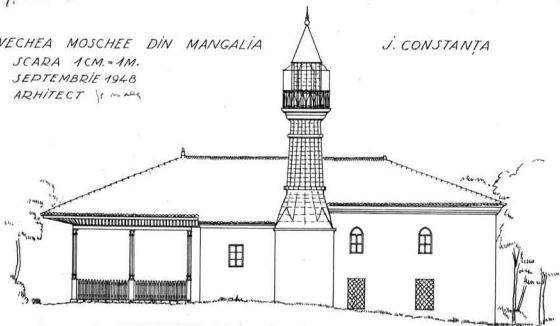

## VECHEA MOSCHEE DIN MANGALIA

SCARA 1CM. = 1M.

SEPTEMBRIE 1948

ARHITECT V. M. ALBESCU

J. CONSTANȚA

TEHNICUL N. 1693