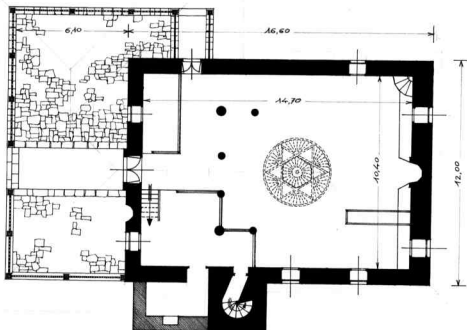

## VECHEA MOSCHEE DIN MANGALIA

SCARA 1CM. = 1M.

SEPTEMBRIE 1948

ARHITECT V. M. ALBESCU

J. CONSTANȚA

TEHNICUL N. 1693