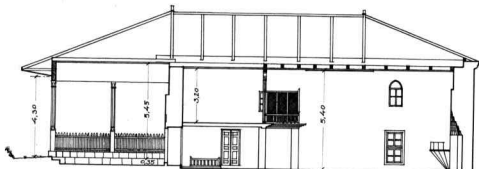

## VECHEA MOSCHEE DIN MANGALIA

SCARA 1CM. = 1M.

SEPTEMBRIE 1948

ARHITECT V. M. ALBESCU

J. CONSTANȚA

TEHNICUL N. 1693