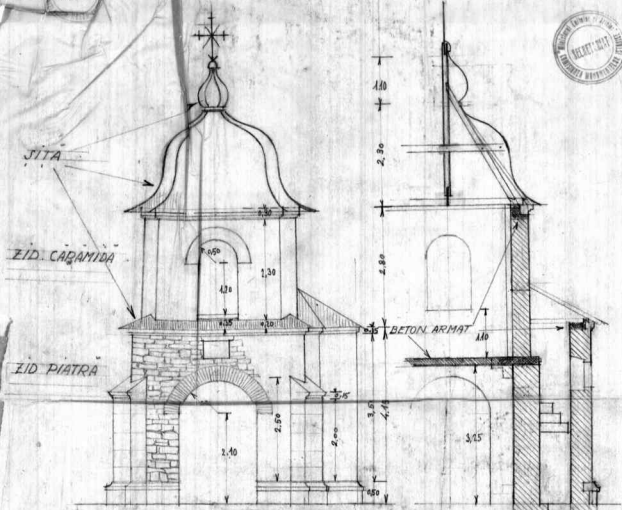

ARHIVA
 Nr. 15
 Fond CMI

Anu la Ter 1942
 N. 2984/1943

PROIECT CLOPOTNITA
 ZĂPĂDENEII DE SUS - J. VASLUI

SCARA 2CH = 1M
 ARHITECT S. D. B.

4337

N. 1942