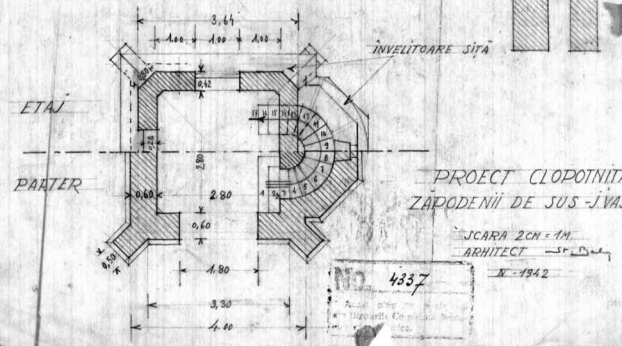

ARHIVA
 Nr. 15
 Fond CMI

Anu la Ter 1942
 N. 2984/1943

PROIECT CLOPOTNITA
 ZĂPĂDENEII DE SUS - J. VASLUI

SCARA 2CH = 1M
 ARHITECT S. D. B.

4337

N. 1942