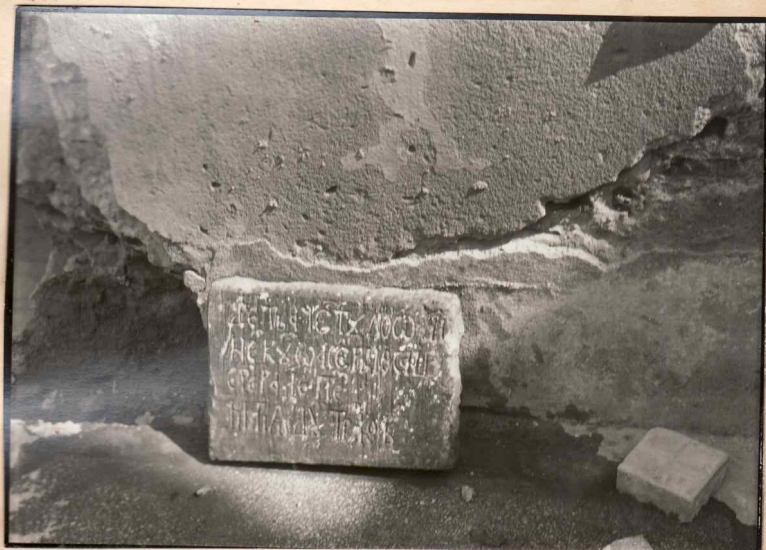

FOTOTECA D.M.I.

FOND C.M.I.

BUCUREȘTI
Raionul T. Vladimirescu
Regiunea București
Foto arh. St. Balș
Anul 1930' Inv...

BISERICA "MINTULEASA" "SF-TII VOIEVOZI MIHAIL SI GAVRIL

1. Ulcioare găsite în boltă, așezate ca oale de rezonanță
(unul galben și unul verde) S-au găsit în total 4.

FOTOTECA D.M.I.

FOND C.M.I.

BUCUREȘTI
Raionul T. Vladimirescu
Regiunea București
Foto arh. Șt. Balș
Anul 1930 Inv...

Arh.

BISERICA "MÎNTULEASA" (SF-TII (VOIEVOZI) MIHAIL SI GAVRIL)

1. Inscripție găsită încastrată în zidul exterior al bisericii,
colțul sud-vest: