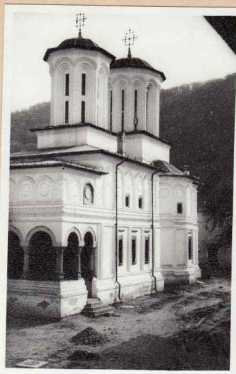

21. Biserica