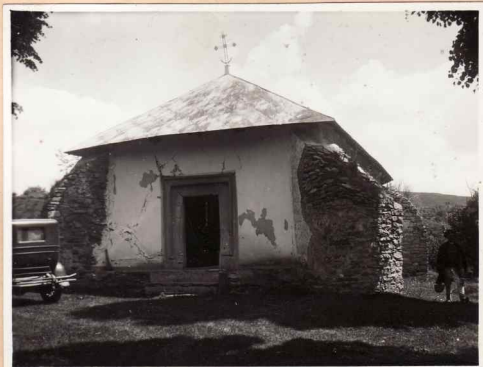

2. Contraforți și soclu adăugați, vedere dinspre sud-est

FOTOTECA D.M.I.

FOND C.M.I.

SLOBOZIA-MIELULU

jud. ~~Raionul Tîrgu Ocna~~

Regiunea Bacău

Foto St. Balș

Anul 1939 Inv...

BISERICA "SFINTUL NICOLAE"  
(biserică din paiantă)

1. Vedere dinspre sud-vest a bisericii din paiantă (lemn și cărămidă)  
Contraforții sînt adăugați

2. Vedere dinspre vest. Cadrul ușii din grinzi de lemn de 0,55m. lățime  
Contrafoți și soclu adăugați